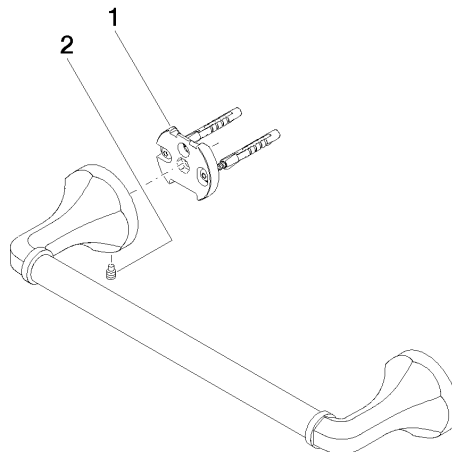

83 030 361

- entraxe 300 mm
- largeur 360 mm
- hauteur 60 mm
- rosace Ø 60 mm
- saillie 90 mm

	Chrome	83 030 361-00
	Platine brossé	83 030 361-06
	Platine	83 030 361-08
	Laiton (Or 23cts)	83 030 361-09
	Laiton brossé (Or 23cts)	83 030 361-28
	Dark Platinum brossé	83 030 361-99

Accessoires recommandés

MADISON Fixation pour inverseur 12 358 970 90
pour montage biface sur verre -
 •pour la fixation d'un porte-serviette,
 porte-serviette arrière en sus.

83 030 361

mm [inches]

83 030 361

Liste des pièces de rechange

N°	Article Numéro	Désignation	Fréquence de montage	Délai de livraison
1	05 17 97 507 00 90	set de fixation	2	2
2	04 31 11 140 00 90	tige	2	2