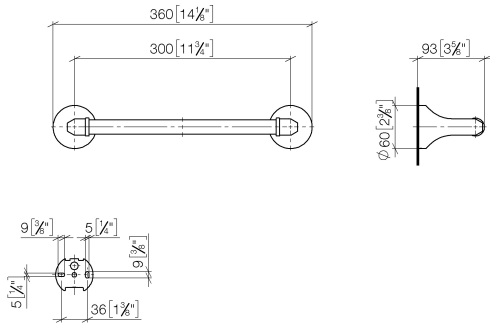

83 030 361

- entraxe 300 mm
- largeur 360 mm
- hauteur 60 mm
- rosace Ø 60 mm
- saillie 90 mm

	Chrome	83 030 361-00
	Platine brossé	83 030 361-06
	Platine	83 030 361-08
	Laiton (Or 23cts)	83 030 361-09
	Laiton brossé (Or 23cts)	83 030 361-28
	Dark Platinum brossé	83 030 361-99

Accessoires recommandés

MADISON Fixation pour inverseur 12 358 970 90
pour montage biface sur verre -
 •pour la fixation d'un porte-serviette,
 porte-serviette arrière en sus.

83 030 361

mm [inches]

83 030 361

Liste des pièces de rechange

N°	Article Numéro	Désignation	Fréquence de montage	Délai de livraison
1	05 17 97 507 00 90	set de fixation	2	2
2	04 31 11 140 00 90	tige	2	2